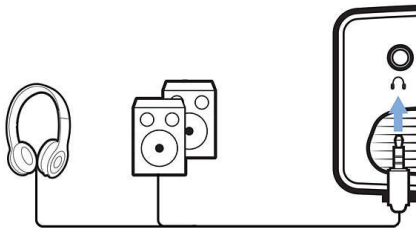

PHILIPS

Projecteur domestique

Véritable résolution Full HD 1080p SE Philips avec appli pré-installée, Multiples corrections d'image, Wi-Fi, Bluetooth® et HDMI

Points forts

Source lumineuse LED avancée

Offrant jusqu'à 30 000 heures de longévité, la puissante source lumineuse LED affiche des couleurs riches et vives. Vous n'aurez pas besoin de la remplacer : elle dure 20 ans sur la base d'une utilisation moyenne de 4 h par jour ! De plus, sa consommation électrique est bien inférieure à celle d'un projecteur à lampe classique. Bénéficiez d'une image plus grande et d'une immersion totale grâce à cet appareil respectueux de l'environnement !

Prise audio

Connectez n'importe quel casque ou n'importe quelle enceinte alimentée externe grâce à la prise jack 3,5 mm intégrée.

Lecteur multimédia intégré

Avec le lecteur multimédia intégré, tout est à portée de main : parcourez et regardez toutes vos vidéos, écoutez votre musique ou projetez vos dernières photos de vacances.