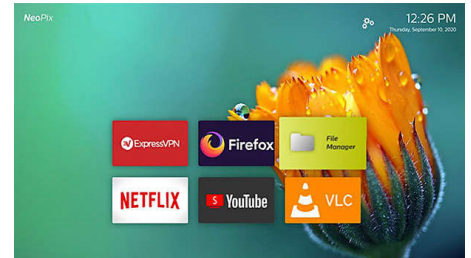

Entièrement connecté

Connectez n'importe quels appareils multimédias : décodeurs, PC, Mac, consoles de jeux et boîtiers de streaming tels que Fire Stick ou Apple TV grâce aux prises USB, HDMI et MicroSD.

Projection d'images jusqu'à 65"

Le divertissement dans chaque pièce. Projetez tout ce que vous souhaitez avec une diagonale maximale de 65" (165 cm).

Projection personnalisée

Placez le produit là où vous le souhaitez ! La correction trapézoïdale, combinée à la technologie de mise au point et à la correction des 4 angles, vous permet de procéder à un réglage fin de l'image en fonction de vos besoins et de positionner le projecteur à n'importe quelle distance.

NPX642/INT

Système d'exploitation connecté Philips OS

Système d'exploitation connecté Philips OS intégré avec des applications pré-chargées telles que YouTube, Netflix, Firefox et bien plus encore ! (D'autres applications seront diffusées via FOTA). La connectivité Wi-Fi Dual Band vous offre la vitesse dont vous avez besoin pour afficher tous vos contenus.