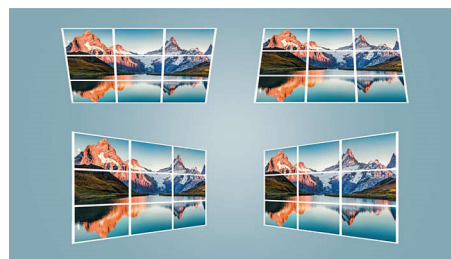

Personnalisez votre configuration

Placez le projecteur où bon vous semble ! La correction trapézoïdale automatique et la correction des 4 angles permettent d'éliminer les déformations, afin de projeter une image

aux proportions parfaites même lorsque l'appareil n'est pas directement face au mur. Les utilisateurs bénéficient en outre d'une image optimale depuis presque n'importe quel angle. La plupart des tracas liés à la recherche d'une configuration optimale disparaissent. Une grande distance devant un petit mur ? Facile ! Le zoom numérique optimise la taille de l'image même si le projecteur est loin du mur.