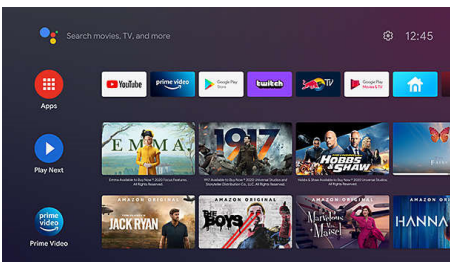

Android TV intégré

Profitez pleinement de l'expérience Android TV grâce au dongle Android TV intégré. Toutes vos applications préférées sont disponibles, ainsi que Google Cast et bien plus encore !