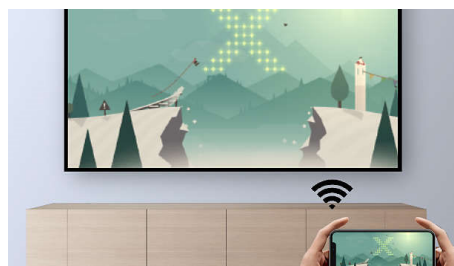

### Lecteur multimédia intégré

Avec le lecteur multimédia intégré, tout est à portée de main : parcourez et regardez toutes vos vidéos, écoutez votre musique ou projetez vos dernières photos de vacances.

### Entièrement connecté (USB-C)

Permet la lecture de toutes vos vidéos et photos et de tous vos fichiers audio grâce aux connecteurs HDMI, USB et MicroSD. Deux ports USB-C sont également à votre disposition, pour une connexion, un affichage et une charge rapides.

### Mode miroir Wi-Fi

Établissez une connexion sans fil avec vos appareils portables (tablettes, smartphones ou même ordinateurs) pour afficher en mode miroir tous vos contenus et les partager. Vous avez des vidéos sur votre téléphone ? Pas de problème, il vous suffit d'utiliser une connexion Wi-Fi (iOS, Android, Mac et PC) !