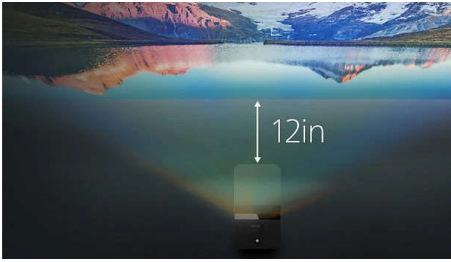

Philips Screeneo U4
Projektor doméstico

Ecrã de 80" de ultracurta distância

Experiência True Full HD
2 pares de auriculares Bluetooth
Ultra compacto

SCN350

Espaço reduzido. Imagem impressionante!

Posicionado a poucos centímetros da parede, o projetor de ultracurta distância Screeneo U4 proporciona uma imagem True Full HD com HDR10 de até 120" e pode ligar-se até 2 pares de altifalantes/auriculares graças à funcionalidade de Bluetooth duplo.

- Imagem personalizada
- Otimize o seu espaço
- True Full HD, HDR 10

PHILIPS

Projektor doméstico

Ecrã de 80" de ultracurta distância Experiência True Full HD, 2 pares de auriculares Bluetooth, Ultra compacto

Destques

Otimize o seu espaço

Desfrute de uma verdadeira experiência cinematográfica em casa. Graças à tecnologia de ultracurta distância, este projetor True Full HD proporciona um tamanho de ecrã amplo de 80" quando colocado a apenas 30,5 cm de distância da parede ou da superfície de projeção. Coloque o Screeneo U4 numa mesa, na estante da TV ou no guarda-roupa do quarto para desfrutar como nunca dos seus programas de televisão, desporto e jogos favoritos! Coloque-o apenas a alguns centímetros de distância para ver ou afaste-o para trás para uma imagem ainda maior.