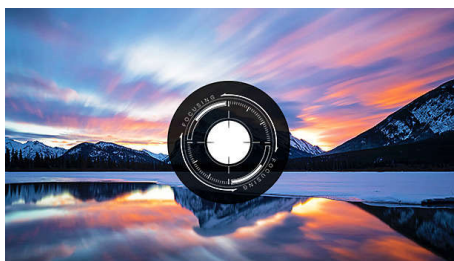

Ajuste da focagem

Coloque o projetor a qualquer distância e ajuste a focagem para efetuar a sintonia fina das imagens conforme necessário.