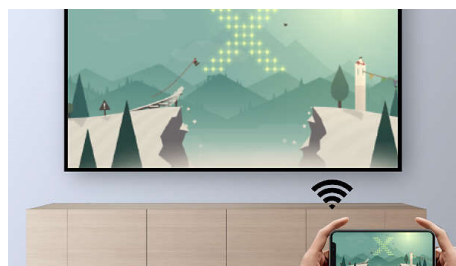

### Lecteur multimédia intégré

Avec le lecteur multimédia intégré, tout est à portée de main : parcourez et regardez toutes vos vidéos, écoutez votre musique ou projetez vos dernières photos de vacances.

### Entièrement connecté (USB-C)

Permet la lecture de toutes vos vidéos et photos et de tous vos fichiers audio grâce aux connecteurs HDMI, USB et MicroSD. Deux ports USB-C sont également à votre disposition, pour une connexion, un affichage et une charge rapides.

### Mode miroir Wi-Fi

Établissez une connexion sans fil avec vos appareils portables (tablettes, smartphones ou même ordinateurs) pour afficher en mode miroir tous vos contenus et les partager. Vous avez des vidéos sur votre téléphone ? Pas de problème, il vous suffit d'utiliser une connexion Wi-Fi (iOS, Android, Mac et PC) !