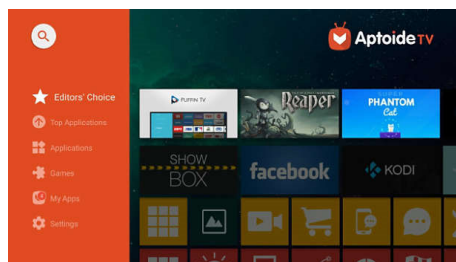

Système d'exploitation intelligent Android pour applications

Profitez d'un choix infini de divertissements grâce au système d'exploitation Android. Toutes vos applications préférées sont pré-installées. Accédez à YouTube, Netflix et bien plus encore !