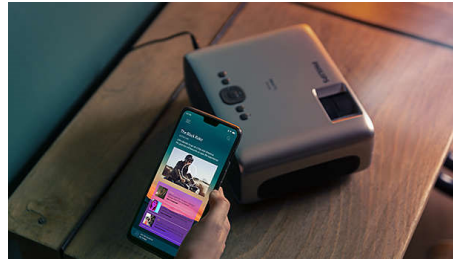

Une image remarquable

- Projection d'images jusqu'à 80"
- Personnalisez votre projection
- Source lumineuse LED avancée

Partage d'écran sans fil

- Mode miroir Wi-Fi pour un partage connecté
- Émissions de télévision en streaming directement depuis votre smartphone

Personnalisez votre projection

Placez le produit là où vous le souhaitez ! La correction trapézoïdale et la technologie de mise au point vous permettent de procéder à un réglage fin de l'image en fonction de vos besoins et de positionner le projecteur à n'importe quelle distance.

Projection d'images jusqu'à 80"

Projection d'images et vidéos mesurant jusqu'à 80" (200 cm), à moins de 2 mètres du mur.

Émissions de télévision en streaming

Diffusez des émissions de télévision ou des films en streaming depuis votre smartphone grâce au Wi-Fi.

Mode miroir Wi-Fi

Établissez une connexion sans fil avec vos appareils portables (tablettes, smartphones ou même ordinateurs) pour afficher en mode miroir tous vos contenus et les partager. Vous avez des vidéos sur votre téléphone ? Pas de problème, il vous suffit d'utiliser une connexion Wi-Fi (iOS, Android, Mac et PC) !