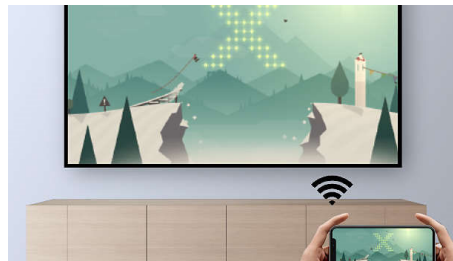

Une image remarquable

- Projection d'images jusqu'à 80"
- Personnalisez votre projection
- Source lumineuse LED avancée

Partage d'écran sans fil

- Mode miroir Wi-Fi pour un partage connecté
- Émissions de télévision en streaming directement depuis votre smartphone

Projection d'images jusqu'à 80"

Projection d'images et vidéos mesurant jusqu'à 80" (200 cm), à moins de 2 mètres du mur.

Émissions de télévision en streaming

Diffusez des émissions de télévision ou des films en streaming depuis votre smartphone grâce au Wi-Fi.

Mode miroir Wi-Fi

Établissez une connexion sans fil avec vos appareils portables (tablettes, smartphones ou même ordinateurs) pour afficher en mode miroir tous vos contenus et les partager. Vous avez des vidéos sur votre téléphone ? Pas de problème, il vous suffit d'utiliser une connexion Wi-Fi (iOS, Android, Mac et PC) !

Lecteur multimédia intégré

Avec le lecteur multimédia intégré, tout est à portée de main : parcourez et regardez toutes vos vidéos, écoutez votre musique ou projetez vos dernières photos de vacances.

Entièrement connecté