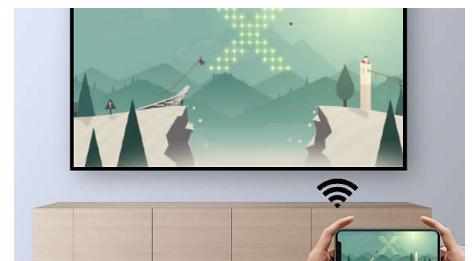

Avec le lecteur multimédia intégré, tout est à portée de main : parcourez et regardez toutes vos vidéos, écoutez votre musique ou projetez vos dernières photos de vacances.

Entièrement connecté

Permet la lecture de toutes vos vidéos, photos et fichiers audio à partir du port microSD ou du port USB. Chargez votre projecteur en même temps grâce au câble USB dédié.

Batterie intégrée de 80 min

Profitez d'un divertissement nomade grâce à la batterie intégrée offrant jusqu'à 80 minutes de projection.

Divertissement nomade

Déplacez-le de pièce en pièce ou transportez-le chez vos amis.

Mode miroir Wi-Fi

Établissez une connexion sans fil avec vos appareils portables (tablettes, smartphones ou même ordinateurs) pour afficher en mode miroir tous vos contenus et les partager. Vous avez des vidéos sur votre téléphone ? Pas de problème, il vous suffit d'utiliser une connexion Wi-Fi (iOS, Android, Mac et PC) !