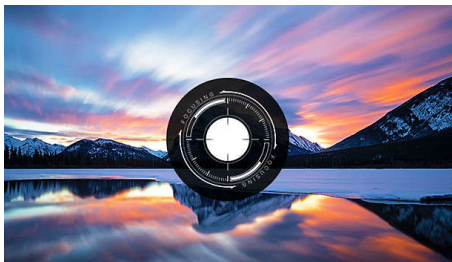

Portable

- Divertissement nomade
- Batterie intégrée de 80 min pour une projection sans câble

Un son immersif

- Haut-parleur intégré pour un son saisissant
- Prise jack audio 3,5 mm

Une image fidèle

- Source lumineuse LED avancée
- Projection d'images jusqu'à 60"
- Mise au point pour une image nette

PHILIPS

Points forts

Source lumineuse LED avancée

Offrant jusqu'à 30 000 heures de longévité, la puissante source lumineuse LED affiche des couleurs riches et vives. Vous n'aurez pas besoin de la remplacer : elle dure 20 ans sur la base d'une utilisation moyenne de 4 h par jour ! De plus, sa consommation électrique est bien inférieure à celle d'un projecteur à lampe classique. Bénéficiez d'une image plus grande et d'une immersion totale grâce à cet appareil respectueux de l'environnement !

Mise au point

Placez le projecteur à n'importe quelle distance et faites la mise au point pour obtenir une image qui correspond exactement à vos besoins.

Projection d'images jusqu'à 60"

Projection d'images et vidéos mesurant jusqu'à 60" (150 cm), à moins de 2 mètres du mur.