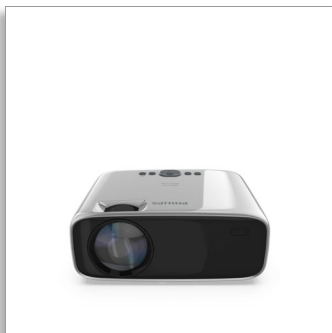

Philips NeoPix Prime One
Projecteur domestique

Technologie LED et HD 720p
Mode miroir Wi-Fi
Lecteur multimédia intégré
Haut-parleurs stéréo et
Bluetooth®

NPX535

Simple à connecter, ultra-accessible

Le NeoPix Prime One élargit votre expérience de visionnage avec sa résolution 720p et ses connexions sans fil. Streamez vos contenus depuis n'importe quel appareil connecté via une connexion Wi-Fi et apparez des enceintes externes avec une connexion Bluetooth®, pour un son plus puissant.

True HD 720p

- Source lumineuse LED avancée
- True HD 720p

Wi-Fi et Bluetooth®

- HDMI, USB et plus encore
- Mode miroir sans fil

Lecteur multimédia

- Lecteur multimédia facile à utiliser

Enceintes stéréo

- Haut-parleurs stéréo intégrés

PHILIPS

Projecteur domestique

Technologie LED et HD 720p Mode miroir Wi-Fi, Lecteur multimédia intégré, Haut-parleurs stéréo et Bluetooth®

Caractéristiques

Source lumineuse LED avancée

Offrant jusqu'à 30 000 heures de longévité, la puissante source lumineuse LED affiche des couleurs riches et vives. Vous n'aurez pas besoin de la remplacer : elle dure 20 ans sur la base d'une utilisation moyenne de 4 h par jour ! De plus, sa consommation électrique est bien inférieure à celle d'un projecteur à lampe classique. Bénéficiez d'une image plus grande et d'une immersion totale grâce à cet appareil respectueux de l'environnement !

True HD 720p

Avec le NeoPix Prime One, regardez tous vos films et émissions de télévision, et jouez à vos jeux préférés sur une projection de 80" (203 cm) en True HD 720p. Le moteur à courte focale permet de réduire la distance de projection pour obtenir une image encore plus grande à une distance d'à peine 2 mètres du