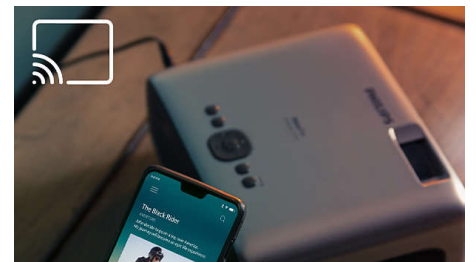

Haut-parleurs stéréo intégrés

Haut-parleurs stéréo hi-fi intégrés avec égaliseur et son comme au cinéma.

Lecteur multimédia facile à utiliser

Avec le lecteur multimédia intégré, tout est à portée de main : parcourez et regardez toutes

vos vidéos, écoutez votre musique ou projetez vos dernières photos de vacances issues d'une clé USB, d'un disque dur ou même d'une carte MicroSD.

HDMI, USB et plus encore

Connectez tous les appareils de votre choix via une connexion HDMI (smartphone, tablette, ordinateur portable, console de jeu, etc.) pour permettre la lecture de vos vidéos, photos et fichiers audio à partir d'un port USB grâce au lecteur multimédia intégré. Accédez à un contenu illimité via n'importe quelle console de jeux connectée ou n'importe quel boîtier de streaming tel que Fire Stick ou Apple TV. Vous disposez de deux ports HDMI, d'un port USB et d'une prise jack 3,5 mm pour connecter des enceintes externes.

NPX535/INT

mur. Vous disposez aussi d'un support de plafond ? Aucun problème, le Prime One est équipé d'une vis de trépied pour le fixer où vous le souhaitez. En outre, vous pouvez connecter le NeoPix à votre Nintendo Switch, PlayStation 5 ou à n'importe quelle console pour jouer sur une image de 80" (203 cm) en bénéficiant d'une faible latence d'entrée de 5 ms et d'une fréquence de rafraîchissement de 60 Hz.

Mode miroir sans fil

Grâce au mode miroir Wi-Fi, streamez vos contenus internes (photos, vidéos, sites Web ou YouTube) sans fil depuis tous vos appareils iOS, Android, Windows et MacOS. Vous voulez partager vos photos ou jouer à vos jeux préférés sur grand écran ? Connectez simplement vos smartphones via le Wi-Fi ; cela ne prend que quelques secondes.