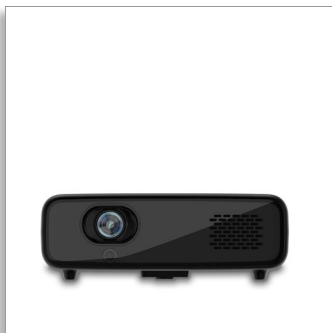

Philips PicoPix Max One
Projecteur mobile

Jusqu'à 120" (304 cm)

Ultra-lumineux et portable
Vidéo USB-C et HDMI
Enceintes et batterie de 5 h
intégrées

PPX520

Streaming et jeux en tout lieu

Grâce à ses 4 CH-LED, le PicoPix Max One projette une image véritablement Full HD 1080p, avec des couleurs fidèles. Les connecteurs vidéo USB-C et HDMI sont compatibles avec les MacBook Apple et les appareils connectés. Batterie intégrée d'une autonomie de 5 h, mise au point électrique, zoom numérique et correction trapézoïdale automatique.

Jouez, connectez-vous, revoyez vos contenus

- Entièrement connecté (HDMI, USB, USB-C)
- Batterie externe

Son et mobilité

- batterie intégrée de 5 heures pour une projection sans fil
- Haut-parleur intégré pour un son saisissant

True Full HD 1080p

- Source lumineuse LED avancée
- Compact et puissant
- Obtenez l'image parfaite
- Véritable résolution Full HD 1080p

PHILIPS

Projecteur mobile

Jusqu'à 120" (304 cm) Ultra-lumineux et portable, Vidéo USB-C et HDMI, Enceintes et batterie de 5 h intégrées

Caractéristiques

batterie intégrée de 5 heures

Profitez d'un divertissement nomade grâce à la batterie intégrée offrant jusqu'à 5 h de projection.

Haut-parleur intégré

Un système audio externe n'est pas nécessaire : le haut-parleur intégré offre le niveau de performances dont vous avez besoin, tout en minimisant l'encombrement.