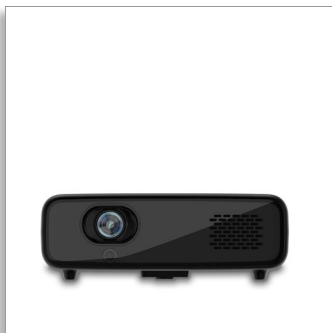

Philips PicoPix Max One
Projecteur mobile

Jusqu'à 120" (304 cm)

Ultra-lumineux et portable
Vidéo USB-C et HDMI
Enceintes et batterie de 5 h
intégrées

PPX520

Streaming et jeux en tout lieu

Grâce à ses 4 CH-LED, le PicoPix Max One projette une image véritablement Full HD 1080p, avec des couleurs fidèles. Les connecteurs vidéo USB-C et HDMI sont compatibles avec les MacBook Apple et les appareils connectés. Batterie intégrée d'une autonomie de 5 h, mise au point électrique, zoom numérique et correction trapézoïdale automatique.

Jouez, connectez-vous, revoyez vos contenus

- Entièrement connecté (HDMI, USB, USB-C)
- Batterie externe

Son et mobilité

- batterie intégrée de 5 heures pour une projection sans fil
- Haut-parleur intégré pour un son saisissant

True Full HD 1080p

- Source lumineuse LED avancée
- Compact et puissant
- Obtenez l'image parfaite
- Véritable résolution Full HD 1080p

PHILIPS

Projecteur mobile

Jusqu'à 120" (304 cm) Ultra-lumineux et portable, Vidéo USB-C et HDMI, Enceintes et batterie de 5 h intégrées

Points forts

batterie intégrée de 5 heures

Profitez d'un divertissement nomade grâce à la batterie intégrée offrant jusqu'à 5 h de projection.

Haut-parleur intégré

Un système audio externe n'est pas nécessaire : le haut-parleur intégré offre le niveau de performances dont vous avez besoin, tout en minimisant l'encombrement.