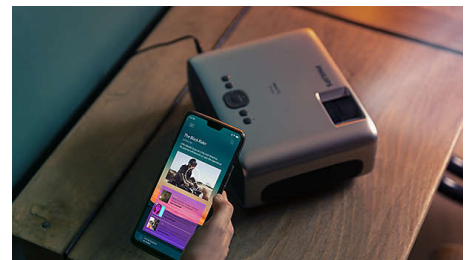

Émissions de télévision en streaming

Diffusez des émissions de télévision ou des films en streaming depuis votre smartphone grâce au Wi-Fi.