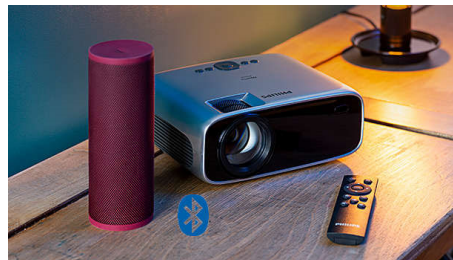

Philips NeoPix Prime
Projecteur domestique

LED LCD

Jusqu'à 120"
Wi-Fi et Bluetooth®
Enceintes stéréo intégrées

NPX540

N'ayez pas peur du noir

avec ce projecteur ultra-accessible

Bénéficiez d'une magnifique image HD de 120" (300 cm), d'un grand confort de visionnement, d'un son stéréo, d'un mode miroir Wi-Fi, d'une connexion Bluetooth® et de toute la connectique dont vous avez besoin pour afficher vos contenus préférés.

PHILIPS

Projecteur domestique
LED LCD Jusqu'à 120", Wi-Fi et Bluetooth®, Enceintes stéréo intégrées

Points forts

Source lumineuse LED avancée

Offrant jusqu'à 30 000 heures de longévité, la puissante source lumineuse LED affiche des couleurs riches et vives. Vous n'aurez pas besoin de la remplacer : elle dure 20 ans sur la base de 4 h d'utilisation moyenne par jour ! De plus, sa consommation électrique est bien inférieure à celle d'un projecteur à lampe classique : cet appareil respectueux de l'environnement offre une image plus grande et une immersion totale !

Projection d'images jusqu'à 120" en HD

Projection d'images et vidéos mesurant jusqu'à 120" (300 cm) en HD 720p, pour un rendu net et détaillé.

Lecteur multimédia intégré

Avec le lecteur multimédia intégré, tout est à portée de main : parcourez et regardez toutes vos vidéos, écoutez votre musique ou projetez vos dernières photos de vacances.

Enceintes stéréo intégrées

Inutile d'utiliser un système audio externe : les enceintes stéréo intégrées produisent un son immersif idéal pour les films.

Enceintes Bluetooth® externes

Établissez une connexion sans fil entre votre projecteur et des systèmes audio ou des barres de son externes pour donner vie à vos films et jeux.