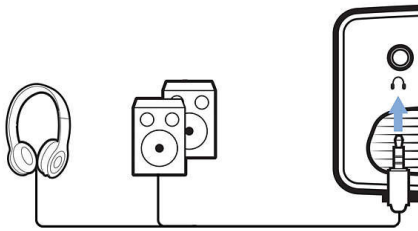

PHILIPS

Projektor doméstico

Resolução em True Full HD de 1080p SO Philips com aplicação pré-carregada, Correções de imagens múltiplas, Wi-Fi, Bluetooth e HDMI

Destques

Fonte de luz LED integrada

A poderosa fonte de luz LED apresenta cores ricas e vivas e dura até 30 000 horas. Não precisará de a substituir porque dura 20 anos se for utilizada, em média, 4 horas por dia! Além disso, o consumo de energia é muito inferior ao de um projetor de lâmpada normal: o que significa que beneficia de um ecrã maior e de uma experiência envolvente com um dispositivo ecológico!

Ficha áudio

Ligue quaisquer auscultadores ou colunas externas com alimentação própria através da todada de 3,5 mm integrada.

Leitor de multimédia integrado

Tenha os seus essenciais sempre à mão com o leitor de multimédia integrado: navegue, veja todos os seus vídeos, ouça a sua música ou partilhe as suas fotos das últimas férias.