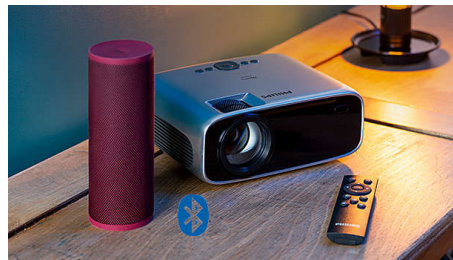

Philips NeoPix Ultra
Projecteur domestique

LED LCD

Jusqu'à 120"
Wi-Fi et Bluetooth®
Enceintes stéréo intégrées

NPX640

N'ayez pas peur du noir

avec ce projecteur ultra-accessible

Bénéficiez d'une magnifique image Full HD de 120" (304 cm), d'un grand confort de visionnage, d'un son stéréo, d'un mode miroir Wi-Fi, d'une connexion Bluetooth® et de toute la connectique dont vous avez besoin pour afficher vos contenus préférés.

PHILIPS

Projecteur domestique
LED LCD Jusqu'à 120", Wi-Fi et Bluetooth®, Enceintes stéréo intégrées

Points forts

Source lumineuse LED avancée

Offrant jusqu'à 30 000 heures de longévité, la puissante source lumineuse LED affiche des couleurs riches et vives. Vous n'aurez pas besoin de la remplacer : elle dure 20 ans sur la base de 4 h d'utilisation moyenne par jour ! De plus, sa consommation électrique est bien inférieure à celle d'un projecteur à lampe classique : cet appareil respectueux de l'environnement offre une image plus grande et une immersion totale !

Projection d'images jusqu'à 120" en HD

Projection d'images et vidéos mesurant jusqu'à 120" (300 cm) en HD 720p, pour un rendu net et détaillé.

Lecteur multimédia intégré

Avec le lecteur multimédia intégré, tout est à portée de main : parcourez et regardez toutes vos vidéos, écoutez votre musique ou projetez vos dernières photos de vacances.

Enceintes stéréo intégrées

Inutile d'utiliser un système audio externe : les enceintes stéréo intégrées produisent un son immersif idéal pour les films.

Enceintes Bluetooth® externes

Établissez une connexion sans fil entre votre projecteur et des systèmes audio ou des barres de son externes pour donner vie à vos films et jeux.