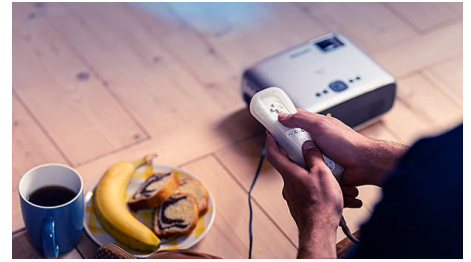

Connecté, c'est mieux !

Accédez à un contenu illimité via n'importe quelle console de jeux connectée ou n'importe quel boîtier de streaming tel que Fire Stick ou Apple TV.