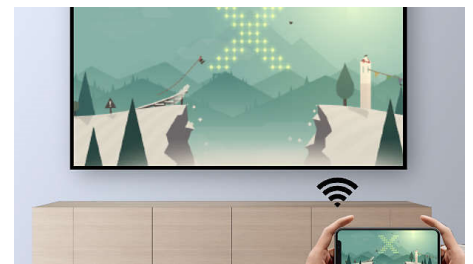

Lecteur multimédia intégré

Avec le lecteur multimédia intégré, tout est à portée de main : parcourez et regardez toutes

vos vidéos, écoutez votre musique ou projetez vos dernières photos de vacances.

Projection d'images jusqu'à 80"

NPX542/INT

diffusées via FOTA). La connectivité Wi-Fi Dual Band vous offre la vitesse dont vous avez besoin pour afficher tous vos contenus.

Véritable résolution HD 720p

Projection en véritable résolution HD 720p, pour un texte clair et une image nette.

Mode miroir Wi-Fi

Établissez une connexion sans fil avec vos appareils portables (tablettes, smartphones ou même ordinateurs) pour afficher en mode miroir tous vos contenus et les partager. Vous avez des vidéos sur votre téléphone ? Pas de problème, il vous suffit d'utiliser une connexion Wi-Fi (iOS, Android, Mac et PC) !