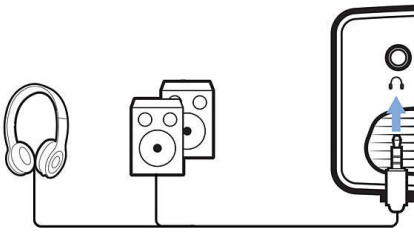

Prise audio

Connectez n'importe quel casque ou n'importe quelle enceinte alimentée externe grâce à la prise jack 3,5 mm intégrée.

Un son puissant

Profitez d'un son puissant de 2 x 15 W avec technologie Surround et amplification des