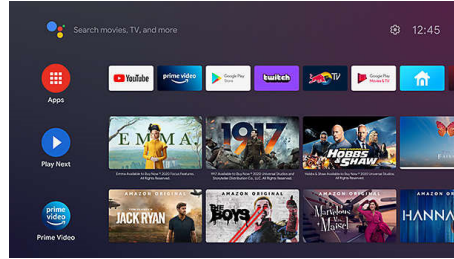

Prise audio

Connectez n'importe quel casque ou n'importe quelle enceinte alimentée externe grâce à la prise jack 3,5 mm intégrée.

Un son puissant

Profitez d'un son puissant de 2 x 15 W avec technologie Surround et amplification des

basses, pour une immersion musicale et cinématographique totale.

Android TV intégré

Profitez pleinement de l'expérience Android TV grâce au dongle Android TV intégré. Toutes vos applications préférées sont disponibles, ainsi que Google Cast et bien plus encore !

Lecteur multimédia intégré

Avec le lecteur multimédia intégré, tout est à portée de main : parcourez et regardez toutes vos vidéos, écoutez votre musique ou projetez vos dernières photos de vacances.

Entièrement connecté (USB, HDMI, SP)