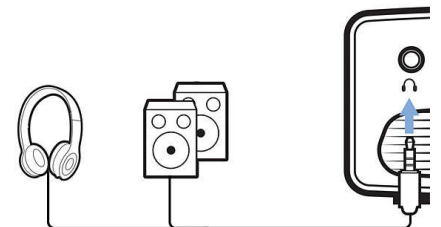

Lettore multimediale integrato

Tieni a portata di mano le cose essenziali con il lettore multimediale integrato: sfoglia, guarda tutti i tuoi video, ascolta la tua musica o condividi le foto delle tue ultime vacanze.

Completamente connesso

Collega qualsiasi dispositivo multimediale, come decoder digitali, PC, MAC, console di gioco e dispositivi di streaming come Fire Stick o Apple TV con le porte USB, HDMI o MicroSD.

Jack audio

Collega cuffie o altoparlanti esterni con il jack da 3,5 mm integrato.

Altoparlanti stereo

Altoparlanti stereo integrati con equalizzazione e audio surround.

Specifiche

Tecnologia

- Tecnologia display: LCD
- Fonte di luce: LED
- Fattore di contrasto: 3000:1
- Risoluzione: 1280 x 720 pixel
- Rapporto proiezione: 1,4:1
- Formato: 16:9
- Regolazione messa a fuoco: manuale
- Lettore multimediale integrato
- Correzione Keystone: Digitale
- Durata LED: Fino a 30.000 ore
- Distanza di proiezione: 80 cm - 200 cm / 24" - 60"
- Risoluzione supportata: 1920 x 1080 pixel
- Utilizzo consigliato: Massimo 65" al buio