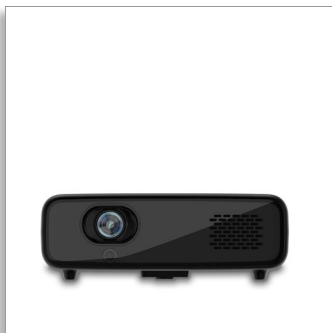

Philips PicoPix Max One  
Projecteur mobile

Jusqu'à 120" (304 cm)

Ultra-lumineux et portable  
Vidéo USB-C et HDMI  
Enceintes et batterie de 5 h  
intégrées

PPX520

## Streaming et jeux en tout lieu

Grâce à ses 4 CH-LED, le PicoPix Max One projette une image véritablement Full HD 1080p, avec des couleurs fidèles. Les connecteurs vidéo USB-C et HDMI sont compatibles avec les MacBook Apple et les appareils connectés. Batterie intégrée d'une autonomie de 5 h, mise au point électrique, zoom numérique et correction trapézoïdale automatique.

### **Son et mobilité**

- batterie intégrée de 5 heures pour une projection sans fil
- Haut-parleur intégré pour un son saisissant

## Projecteur mobile

Jusqu'à 120" (304 cm) Ultra-lumineux et portable, Vidéo USB-C et HDMI, Enceintes et batterie de 5 h intégrées