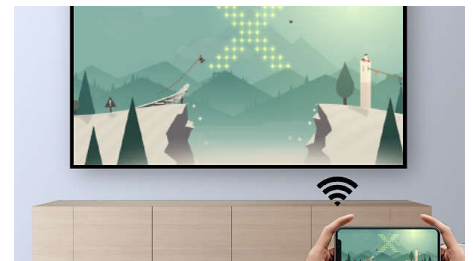

Projection d'images jusqu'à 80"

Projection d'images et vidéos mesurant jusqu'à 80" (200 cm), à moins de 2 mètres du mur.

Projection personnalisée

Placez le produit là où vous le souhaitez ! La correction trapézoïdale, combinée à la technologie de mise au point et à la correction des 4 angles, vous permet de procéder à un réglage fin de l'image en fonction de vos besoins et de positionner le projecteur à n'importe quelle distance.

NPX542/INT

Système d'exploitation connecté Philips OS

Système d'exploitation connecté Philips OS intégré avec des applications pré-chargées telles que YouTube, Netflix, Firefox et bien plus encore ! (D'autres applications seront diffusées via FOTA). La connectivité Wi-Fi Dual Band vous offre la vitesse dont vous avez besoin pour afficher tous vos contenus.

Enceintes stéréo

Enceintes stéréo intégrées avec égalisation et son Surround.

Mode miroir Wi-Fi

Établissez une connexion sans fil avec vos appareils portables (tablettes, smartphones ou même ordinateurs) pour afficher en mode miroir tous vos contenus et les partager. Vous avez des vidéos sur votre téléphone ? Pas de problème, il vous suffit d'utiliser une connexion Wi-Fi (iOS, Android, Mac et PC) !