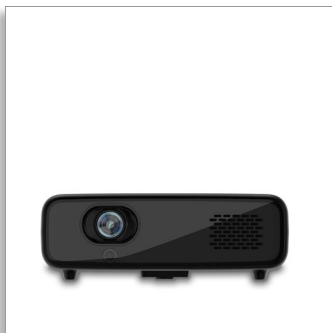

Philips PicoPix Max One
Projecteur mobile

Jusqu'à 120" (304 cm)

Ultra-lumineux et portable
Vidéo USB-C et HDMI
Enceintes et batterie de 5 h
intégrées

PPX520

Streaming et jeux en tout lieu

Grâce à ses 4 CH-LED, le PicoPix Max One projette une image véritablement Full HD 1080p, avec des couleurs fidèles. Les connecteurs vidéo USB-C et HDMI sont compatibles avec les MacBook Apple et les appareils connectés. Batterie intégrée d'une autonomie de 5 h, mise au point électrique, zoom numérique et correction trapézoïdale automatique.

True Full HD 1080p

- Source lumineuse LED avancée
- Compact et puissant
- Obtenez l'image parfaite
- Véritable résolution Full HD 1080p

PHILIPS

Projecteur mobile

Jusqu'à 120" (304 cm) Ultra-lumineux et portable, Vidéo USB-C et HDMI, Enceintes et batterie de 5 h intégrées

Points forts

batterie intégrée de 5 heures

Profitez d'un divertissement nomade grâce à la batterie intégrée offrant jusqu'à 5 h de projection.

Haut-parleur intégré

Un système audio externe n'est pas nécessaire : le haut-parleur intégré offre le niveau de performances dont vous avez besoin, tout en minimisant l'encombrement.

Projecteur mobile

Jusqu'à 120" (304 cm) Ultra-lumineux et portable, Vidéo USB-C et HDMI, Enceintes et batterie de 5 h intégrées

Caractéristiques

Technologie

- Technologie d'affichage: DLP
- Ratio de contraste: 10 000:1
- Résolution: 1 920 x 1 080 pixels
- Rapport distance de projection/largeur de l'image: 1,2:1
- Distance de l'écran: 78 cm-320 cm / 31"-126"
- Format d'image: 16/9
- Mise au point: Électrique
- Correction du trapèze: Automatique
- Durée de vie des LED: Jusqu'à 30 000 h
- Correction des 4 angles
- Utilisation recommandée: 120 cm maxi. dans les pièces sombres
- Batterie interne: jusqu'à 5 h