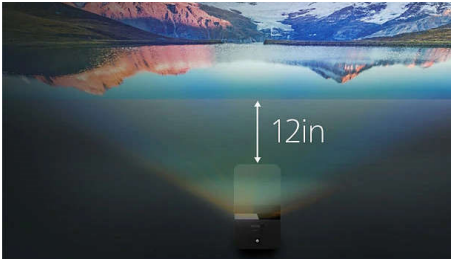

Voyez plus grand

- Image personnalisée
- Optimisez votre espace
- True Full HD, HDR10

PHILIPS

Projecteur domestique

Focale ultra-courte, image de 80" Une expérience True Full HD, Appairez 2 paires d'écouteurs BT, Ultra-compact

Caractéristiques

Optimisez votre espace

Profitez d'une véritable expérience cinématographique chez vous. Grâce à sa technologie à focale ultra-courte, ce projecteur True Full HD crée une image gigantesque de 80" (203 cm) lorsqu'il est placé à seulement 12 pouces (30,5 cm) du mur ou de la surface de projection. Placez le Screeneo U4 sur une table, une étagère ou une armoire pour profiter plus que jamais de vos émissions de télévision, retransmissions sportives et jeux préférés ! Placez-le à quelques centimètres seulement pour regarder de près ou reculez-le pour obtenir une image encore plus grande.

couleurs riches et éclatantes et dure jusqu'à 30 000 heures. De plus, sa consommation d'énergie est bien inférieure à celle d'un projecteur à lampe classique.

Image personnalisée

Notre paramétrage permet d'obtenir un espace de couleurs à 108 % de la norme HDTV Rec.709, pour une image incroyable, parfaitement nette et détaillée. Grâce aux images du processeur AMlogic T972, les couleurs HDR10 restent réalistes et offrent une netteté haute définition exceptionnelle pour le texte. La correction trapézoïdale automatique, la mise au point automatique et la correction des 4 angles permettent également d'éliminer les images déformées, pour une image parfaitement proportionnée, même si l'appareil n'est pas directement face au mur. Le système TOF offre une image optimale quel que soit l'angle ou presque et évite la plupart des soucis liés à la recherche d'une configuration optimale.