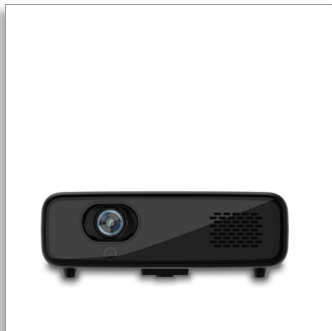

Philips PicoPix Max One
Projektor seluler

Hingga 120"

Ultra terang dan portabel
Video USB-C dan HDMI
Speaker bawaan & baterai 5 jam

PPX520

Streaming dan main game di mana saja

PicoPix Max One memproyeksikan dalam True Full HD 1080p dengan warna seperti nyata berkat LED 4 Ch. Video USB-C dan Koneksi HDMI kompatibel dengan MacBook Apple dan perangkat cerdas lainnya. Baterai internal 5 jam, fokus elektrik, zoom digital, dan auto-keystone.

Putar, hubungkan, ulangi

- Terhubung Sepenuhnya (HDMI, USB, USB Tipe C)
- PowerBank

Suara dan Mobilitas

- baterai 5 jam bawaan untuk proyeksi bebas kabel
- Speaker bawaan untuk suara memukau

True Full HD 1080p

- Sumber Cahaya LED Canggih
- Ringkas dan Andal
- Dapatkan gambar yang sempurna
- Resolusi True Full HD 1080p

PHILIPS

Proyektor seluler

Hingga 120" Ultra terang dan portabel, Video USB-C dan HDMI, Speaker bawaan & baterai 5 jam

Ringkas dan Andal

Ringkas, ultra kuat, dan siap untuk Apple. Ini adalah proyektor bioskop saku yang sempurna.

Terhubung Sepenuhnya (HDMI, USB, US

Hubungkan semua perangkat favorit Anda melalui HDMI atau Video USB-C. Port USB memungkinkan Anda menyalurkan daya ke semua smart stick seperti Amazon Fire TV atau Roku untuk pengalaman portabel yang terbaik.