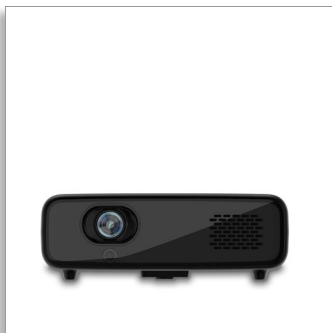

Philips PicoPix Max One
Projetor portátil

Até 120"

Extremamente brilhante e portátil
Vídeo USB-C e HDMI
Altifalant. integrados e bateria p/ 5
h

PPX520

Jogar e transmitir em qualquer lugar

O PicoPix Max One projeta em verdadeiro Full HD de 1080p com cores realistas graças ao LED de 4 canais. Ligações de vídeo USB-C e HDMI compatíveis com Apple MacBook e dispositivos inteligentes. Bateria incorporada de 5 horas, focagem elétrica, zoom digital e correção da distorção automática.

Reproduzir, ligar, repetir

- Totalmente ligado (HDMI, USB, USB tipo C)
- Bateria externa

Som e mobilidade

- Bateria incorporada com 5 horas de duração para projeção sem cabo
- Altifalante incorporado para som cativante

Verdadeiro Full HD de 1080p

- Fonte de luz LED integrada
- Compacto e potente
- Obtenha a imagem perfeita
- Resolução em True Full HD de 1080p

PHILIPS

Projektor portátil

Até 120" Extremamente brilhante e portátil, Vídeo USB-C e HDMI, Altifalant. integrados e bateria p/ 5 h

PPX520/INT

Destaques

Bateria incorporada com 5 horas de duração para

Obtenha entretenimento móvel com a bateria incorporada que proporciona até 5 horas de projeção.

Coluna integrada

Não precisa de um sistema de som extra. Os altifalantes estéreo incorporados permitem o desempenho de que necessita num pequeno produto.