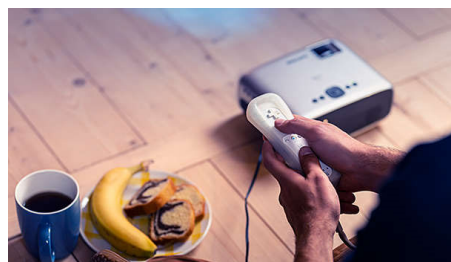

Reproductor multimedia integrado

Ten tus esenciales al alcance de la mano con el reproductor multimedia integrado: explora, ve todos tus vídeos, escucha música o comparte las fotos de tus últimas vacaciones.

Totalmente conectado

Conecta cualquier dispositivo multimedia, como sintonizadores, consolas de juegos y dispositivos de transmisión como Fire Stick o Apple TV con los puertos USB, HDMI o microSD.

Hazlo inteligente

Accede a contenidos ilimitados conectando cualquier consola de juegos o descodificador de televisión inteligente, como Fire Stick o Apple TV.

Batería integrada

Disfruta del entretenimiento en cualquier parte con la batería integrada, que ofrece hasta 60 minutos de energía para que puedas ver películas y compartir vídeos sin complicados cables.