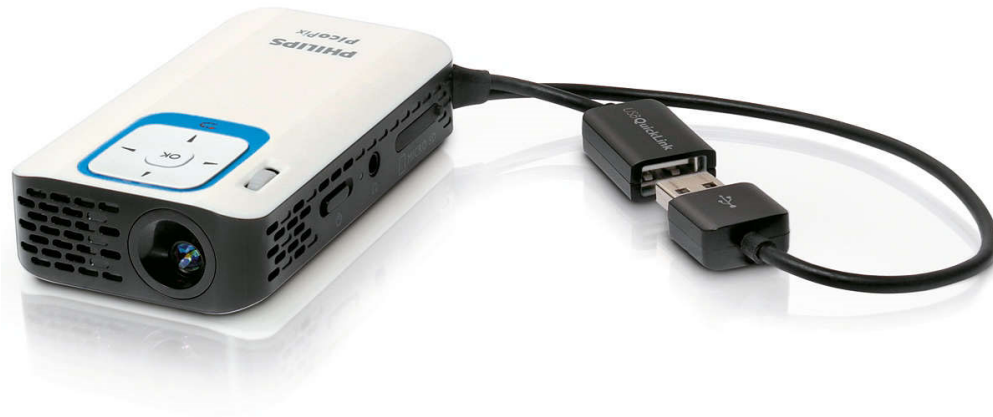

Philips PicoPix
Máy chiếu bỏ túi

40 lumen
với USBQuickLink

PPX2340

Phản chiếu cuộc sống của bạn

Máy chiếu bỏ túi PicoPix được trang bị USB QuickLink cung cấp phích cắm và ổ cắm USB để kết nối trực tiếp với nhiều loại thiết bị để chiếu nội dung kỹ thuật số của bạn lên màn hình có kích thước lên tới 60".

Có thể mang theo thuận tiện

- Phát video trực tiếp từ Thẻ nhớ USB hoặc bộ nhớ trong của bạn

Hình ảnh tươi sáng và đầy màu sắc

- Công nghệ LED cho màu sắc rực rỡ và độ tương phản cao

Kết nối video trực tiếp

- Công nghệ màn hình: DLP
- Nguồn sáng: RGB LED
- Nguồn sáng LED kéo dài đến: 30.000 giờ
- Độ sáng: lên đến 40 lumen
- Độ phân giải gốc: 640 x 360 pixel
- Tỷ lệ tương phản: 1500:1
- Kích thước màn hình (đường chéo): 25,4cm - 152,4cm
- Khoảng cách màn hình: 0,354m - 2,125m
- Lấy nét: thủ công
- Nhiệt độ màu: 6500 Kelvin
- Tỷ lệ phóng hình: 1.6:1
- Bộ nhớ trong: 4 GB
- Trình phát đa phương tiện MP4 tích hợp
- Liên kết trực tiếp với điện thoại thông minh: thông qua USB

Kết nối

- USB: slave - thiết bị lưu trữ dung lượng lớn (trao đổi dữ liệu với PC); slave - truyền phát video; master - kết nối thiết bị lưu trữ dung lượng lớn; sạc
- Đầu vào AV: chia sẻ giắc cắm với đầu ra âm thanh
- Âm thanh đầu ra: Giắc cắm đầu ra âm thanh 3,5 mm cho tai nghe
- Bộ nhớ ngoài: micro SD/SDHC