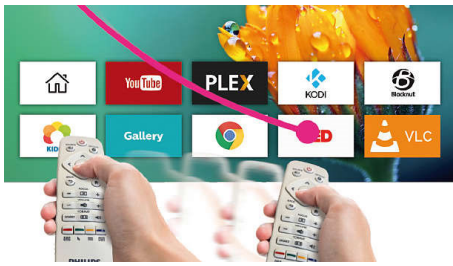

- Lecteur multimédia intégré pour des contenus illimités
- Entièrement connecté pour des possibilités infinies
- Mode miroir Wi-Fi pour un partage connecté

Intelligent

- Système d'exploitation Android intelligent pour les applications et plus encore!
- AirMote pour un contrôle confortable

Son sur mesure

- Haut-parleurs de qualité supérieure
- Radiocassettes Bluetooth

PHILIPS

Projecteur domestique
Résolution 4K Jusqu'à 180", LED DLP

Points forts

4K Ultra HD

Avec une résolution quatre fois supérieure à la HD intégrale classique, la résolution ultra HD 4K illumine votre écran avec plus de 8 millions de pixels. Profitez de détails nets et de couleurs vives et réalistes lorsque vous regardez des événements sportifs, des jeux et du contenu diffusé en continu.

AirMote

Naviguez facilement grâce au contrôle intuitif AirMote en pointant ou en utilisant des gestes pour choisir ce que vous voulez regarder.

Radiocassettes Bluetooth

Faites jouer votre musique directement sur le projecteur. Utilisez Screeneo comme radiocassette en connectant votre téléphone intelligent ou tout autre appareil Bluetooth pour profiter d'un son puissant.

Lecteur multimédia intégré

Avec le lecteur multimédia intégré, tout est à portée de main : parcourez et regardez toutes vos vidéos, écoutez votre musique ou projetez vos dernières photos de vacances.

Entièrement connecté