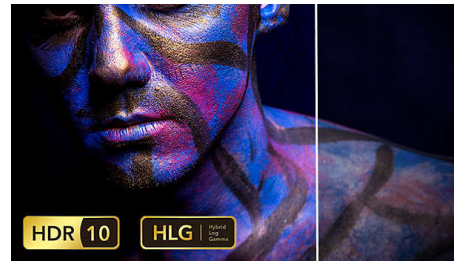

HDR pour un contraste avancé

La technologie High Dynamic Range est la nouvelle norme vidéo qui redéfinit le divertissement à domicile grâce aux avancées en matière de contraste et de couleurs. Avec HDR 10, profitez d'une expérience sensorielle qui capture la richesse et la vivacité originales, tout en reflétant avec précision l'intention du créateur du contenu.