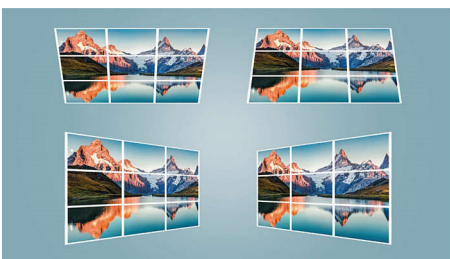

Zaawansowana korekcja obrazu

Ustaw projektor w dowolnym miejscu!
Automatyczna korekcja zniekształceń

trapezowych i 4-naróżna korekcja pozwala wyeliminować zniekształcone obrazy, zapewniając idealne proporcje obrazu, nawet jeśli urządzenie nie znajduje się bezpośrednio przed ścianą. Pozwala to także uzyskać optymalny obraz pod dowolnym kątem i eliminuje problemy związane z odpowiednim ustawieniem. Duża przestrzeń, mała ściana? Nie ma problemu! Cyfrowe powiększenie zwiększa rozmiar obrazu nawet wtedy, gdy projektor znajduje się z dala od ściany.