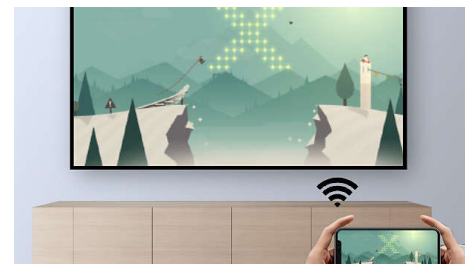

Niezwykłe połączenie

- Dublowanie ekranu przez sieć Wi-Fi umożliwia zaawansowane udostępnianie treści
- Dźwięk bezprzewodowy
- Złącze NeoPix 320

Głęboka cisza i mocny dźwięk

- System potężnego dźwięku 2.1
- Bardzo cichy

Dublowanie ekranu przez sieć Wi-Fi

Podłącz bezprzewodowo urządzenia mobilne, takie jak tablety, smartfony, a nawet komputery, aby wyświetlać i udostępniać zawartość. Filmy w telefonie? Aby je wyświetlić, wystarczy połączyć się z urządzeniem przez sieć Wi-Fi! (IOS, Android, Mac i PC)