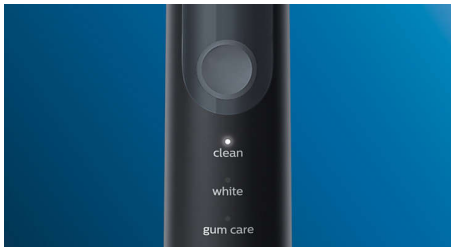

Tres modos

Este cepillo dental dispone de tres modos para personalizar el cepillado en función de tus necesidades. El modo Limpieza es el modo estándar para disfrutar de una limpieza superior; el modo Blanqueamiento resulta ideal para eliminar manchas superficiales y el modo Cuidado de las encías añade un minuto adicional de cepillado de menor intensidad, de modo que puedas masajear suavemente las encías.