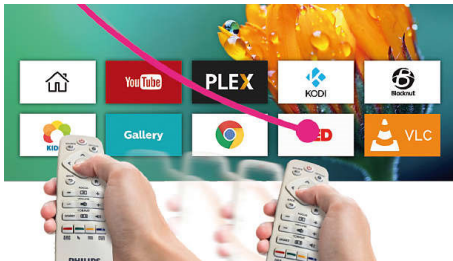

Philips Screeneo S6
Proyector doméstico

Resolución 4K

Hasta 180"
LED DLP

SCN650

Proyecta a lo grande. Muy a lo grande.

Con la tecnología de proyección a corta distancia 4K inteligente

Gracias a los 8,3 millones de píxeles (4K), el Screeneo S6 ofrece un sistema de cine en casa con una precisión y un detalle impecables. Las películas y las series cobran vida con un brillo perfecto y unas zonas de brillo impresionantes en HDR.

Muy inteligente

- Android OS inteligente para aplicaciones y mucho más
- AirMote para un control cómodo

Sonido a medida

- Altavoces estéreo superiores
- Radios portátiles con Bluetooth

PHILIPS

Proyector doméstico
Resolución 4K Hasta 180", LED DLP

Destacados

4K Ultra HD

Con cuatro veces la resolución de Full HD convencional, Ultra HD 4K ilumina la pantalla con más de 8 millones de píxeles. Disfruta de detalles nítidos y colores vivos y realistas cuando veas deportes, disfrutes de juegos y transmitas contenidos.

AirMote

Navega fácilmente gracias al intuitivo control AirMote apuntando o utilizando gestos para seleccionar lo que quieres ver.

Radios portátiles con Bluetooth

Reproduce tu música directamente en el proyector. Utiliza tu Screeneo como si fuera una radio portátil conectando tus smartphones o cualquier otro dispositivo Bluetooth para disfrutar del sonido a lo grande.