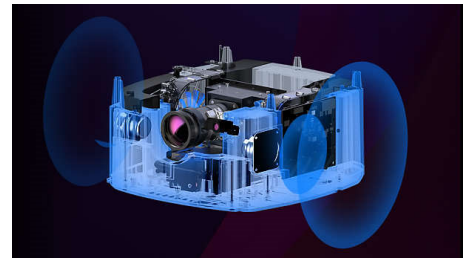

Altavoces estéreo superiores

No necesitarás un sistema de cine en casa o SoundBar adicional. El Screeneo S Collection ofrece un sonido siempre vibrante, claro y potente, con unos graves profundos.