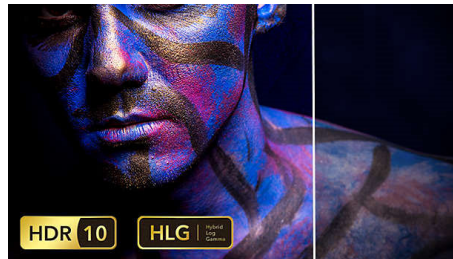

HDR para contraste avanzado

El alto rango dinámico es el nuevo estándar de vídeo que redefine el entretenimiento en casa a través de avances en el contraste y el color. Con HDR 10, disfrutarás de una experiencia sensorial que captura la riqueza y viveza del original, y a la vez refleja con precisión la intención del creador del contenido.