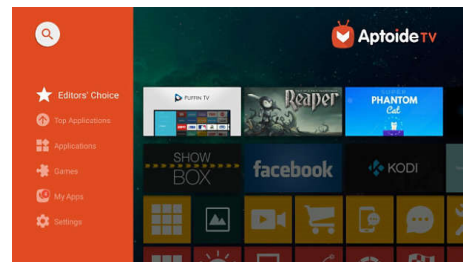

Android OS inteligente para aplicaciones

Aprovecha las posibilidades de entretenimiento sin fin que ofrece Android OS. Todas tus aplicaciones favoritas están preinstaladas directamente. Disfruta de YouTube, Netflix y muchas más.