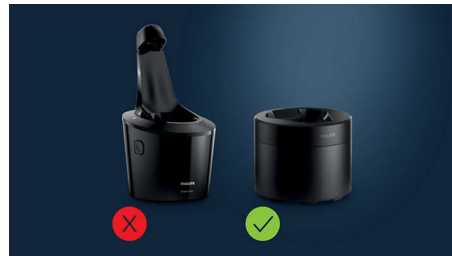

Вистачить на 6 місяців

Насолоджуйтеся 6 місяцями свіжого гоління завдяки цій упаковці із 2 картриджів.

Для Quick Clean Pod

Картридж сумісний із Philips Quick Clean Pod.

Ретельне чищення

Ексклюзивна гігієнічна формула Philips у поєднанні з багатосітковим фільтром ефективно видаляє зрізане волосся та робить ваше гоління у 10 разів охайнішим порівняно з використанням лише води*. Запобігає розвитку бактерій на 99,9%**