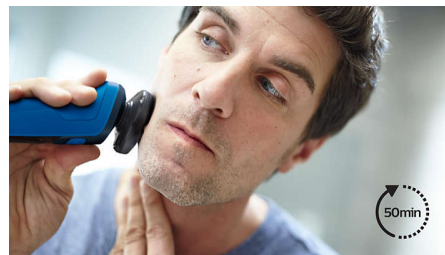

50 minutos de afeitado sin cable

Aféitate sin cables durante un máximo de 50 minutos después de cargar la batería por completo.