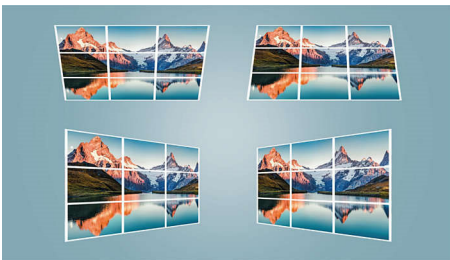

Différentes corrections de l'image

Placez le projecteur où bon vous semble ! La correction trapézoïdale automatique et la correction des 4 angles permettent d'éliminer les déformations, afin de projeter une image aux proportions parfaites même lorsque l'appareil n'est pas directement face au mur. Les utilisateurs bénéficient en outre d'une image optimale depuis presque n'importe quel angle. La plupart des tracas liés à la recherche d'une configuration optimale disparaissent. Une grande distance devant un petit mur ? Facile ! Le zoom numérique optimise la taille de l'image même si le projecteur est loin du mur.