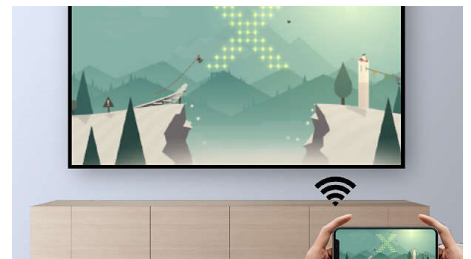

Duplicación de pantalla por Wi-Fi

Conecta tus dispositivos móviles, como tabletas, smartphones e incluso ordenadores, de forma inalámbrica para duplicar y compartir todos tus contenidos. ¿Tienes vídeos en tus teléfonos? No te preocupes, solo tienes que transmitirlos a través de Wi-Fi. (iOS, Android, Mac y PC)