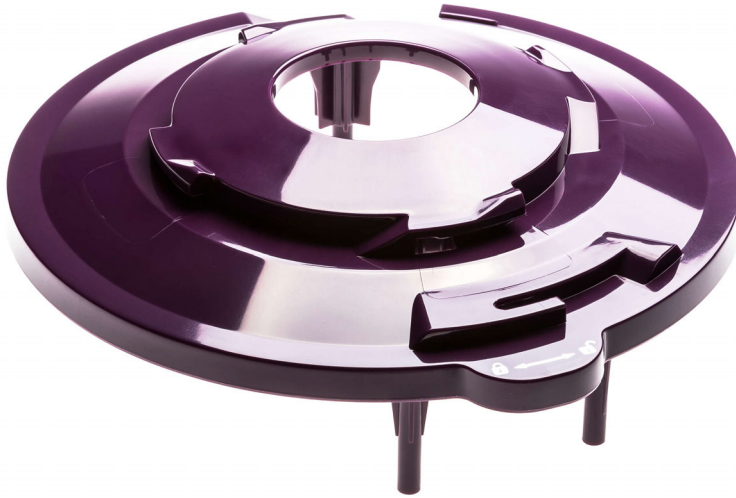

Philips
BAYONETA

Plástico

CP6651

Una comida recién hecha cada día, cómodamente

Consulta las especificaciones para conocer la compatibilidad

El nuevo robot de cocina Viva tiene una configuración 5 en 1 con un recipiente de 3,4 l, una batidora de 2,2 l, una licuadora y un exprimidor. La tecnología PowerChop permite obtener unos resultados de picado excelentes.

Piezas de repuesto Philips fáciles de usar

- Renueva tu producto fácilmente con piezas originales de Philips

PHILIPS

Especificaciones

Pieza de repuesto

- Apta para los modelos de producto: HR7751

Destacados