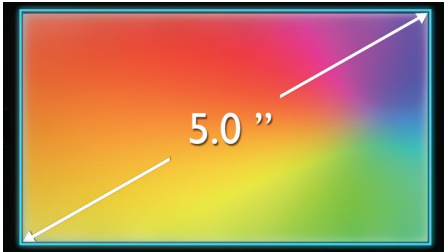

Màn hình cảm ứng FWVGA TFT 5"

Bạn muốn bật duyệt web trên điện thoại di động trong một trải nghiệm thoải mái, nhanh gọn thay vì nhiều thao tác như trước đây? Giờ đây bạn có thể làm điều này trên smartphone Philips, nhờ vào màn hình FWVGA 5" đa năng, toàn diện và ấn tượng. Cho dù bạn đang xem ảnh, tập tin, lướt internet hay chơi game, màn hình cảm ứng có thể mở rộng giúp bạn thao tác thoải mái hơn, không mất nhiều thời gian để chuyển tiếp màn hình.

Android 4.4

Được tăng cường bởi Android, điện thoại Philips hiện đang chạy trên nền tảng di động hoàn toàn tùy chỉnh theo ý bạn, mở ra hàng loạt các ứng dụng và chức năng thông minh. Kết hợp tiện lợi tất cả chức năng của thiết bị vi tính cầm tay, máy chơi game và điện thoại vào trong một sản phẩm duy nhất.