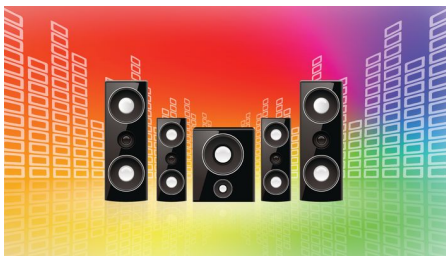

Repere

Muzică de înaltă fidelitate

Acesta este un telefon pentru adevăratul fan al muzicii, care este dotat cu o ureche pentru muzică de înaltă fidelitate. Mulțumită unui sistem CODEC profesional încorporat, telefonul se mândrește cu o reproducere superbă a sunetului, emițând un sunet sentimental și bogat pentru experiența de ascultare supremă. Acesta are o performanță atât de bună în redarea sunetului, încât nu vei putea să distingi vreo atenuare a basului, indiferent de volum. Constată cu uimire cât de bine sună telefonul tău.

Boxe stereo

Telefonul tău mobil Philips este dotat cu boxe stereo care recrează senzația de percepție naturală. Boxele emit o impresie plăcută și naturală a sunetelor auzite din diferite direcții, pentru o plăcere de ascultare mai mare.

Afișaj cu cadru îngust FHD de 6"

Lasă-te copleșit de grandoarea afișajului full HD de 6" de pe telefonul tău mobil Philips. Având culori care prind viață și detalii de o claritate excepțională, lasă-te acaparat de

expresivitatea bogată de pe ecranul extraordinar. Fie că ești provocat de jocurile tale preferate, fie că savurezi ultimele fotografii și clipuri video, ecranul de 6" îți oferă imagini de neegalat atunci când ești în deplasare. Mai mult, designul său cu cadru îngust cu cel mai bun raport ecran-dispozitiv îți oferă o experiență de vizionare inegalabilă, ca la cinematograful, atunci când ești în deplasare.

Cameră 13 MP AF cu obiectiv F2.0

Nu mai rata niciodată un moment perfect de immortalizat cu telefonul tău mobil Philips. Fie că fotografiezi în lumină slabă sau condiții generale, camera foto cu focalizare automată de 13 megapixeli, cu bliț și obiectiv F2.0 de pe telefonul tău va surprinde fiecare detaliu prețios. Și asta nu este tot. Camera de pe telefon este prevăzută cu o gamă fantastică de efecte creative pentru capturi mai încântătoare. Cu diferite moduri de fotografiere, precum retușarea automată a feței, efectele de machiaj, imagistica la dinamică înaltă (HDR) și fotografierea în cadre continue, ești doar la un clic distanță de a fi un geniu fotograf.

Cameră frontală de 5 MP în unghiuri ample

Pune-te în primplanul fotografiilor distractive cu familia și prietenii tăi, mulțumită camerei frontale de 5 megapixeli cu un unghi amplu de 88 de grade de pe telefonul tău mobil Philips. Dacă ești un fan al fotografiilor selfie spontane, acest telefon este pentru tine.

Capac posterior elegant, din piele artificială

Fă o demonstrație solidă de stil cu capacul posterior clasic și sofisticat de pe telefonul tău mobil Philips. Învelișul de calitate, din piele artificială, te ajută nu numai să inspire încredere, ci asigură în același timp o prindere delicată și totodată fermă a telefonului. Acest lucru înseamnă că nu trebuie să îți faci griji în niciun moment că îți alunecă din mâini.

Procesor cu opt nuclee de 1,7 GHz