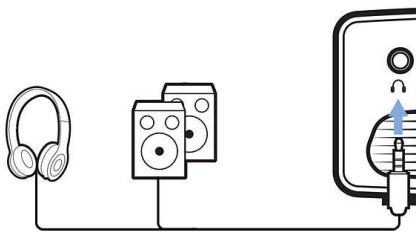

Audiobuchse

Verbinden Sie Kopfhörer oder Lautsprecher mit externer Stromversorgung über die integrierte 3,5-mm-Buchse.

Integrierter Media Player

Mit dem integrierten Media Player haben Sie die wichtigsten Tools immer zur Hand: Durchsuchen Sie Dateien, sehen Sie all Ihre

Videos an, hören Sie Musik oder präsentieren Sie Ihre letzten Urlaubsbilder.

Immer verbunden

Verbinden Sie jedes beliebige Multimedia-Gerät wie Set-Top-Boxen, PC, MAC, Spielekonsolen und Streaming-Geräte wie Fire Stick oder Apple TV über die USB-, HDMI- oder MicroSD-Anschlüsse.