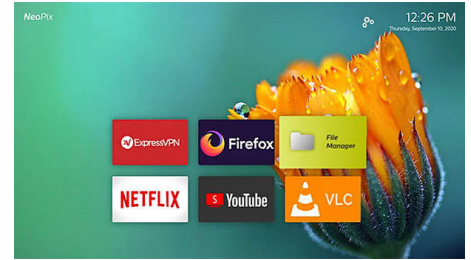

Videos an, hören Sie Musik oder präsentieren Sie Ihre letzten Urlaubsbilder.

Immer verbunden

Verbinden Sie jedes beliebige Multimedia-Gerät wie Set-Top-Boxen, PC, MAC, Spielekonsolen und Streaming-Geräte wie Fire Stick oder Apple TV über die USB-, HDMI- oder MicroSD-Anschlüsse.

Bilder mit bis zu 165 cm (65")

Unterhaltung in jedem Raum, projizieren Sie alles mit bis zu 165 cm (65") Bilddiagonale.

Benutzerdefinierte Projektion

Stellen Sie das Produkt auf, wo Sie möchten. Die Trapezkorrektur in Kombination mit der Fokustechnologie und der Korrektur für 4 Ecken ermöglicht Ihnen die Feineinstellung von Bildern gemäß Ihrer Bedürfnisse, sodass Sie den Projektor in jeder beliebigen Entfernung aufstellen können.

NPX642/INT

Intelligentes Philips Betriebssystem

Integriertes intelligentes Philips Betriebssystem mit vorinstallierten Apps wie YouTube, Netflix, Firefox und mehr! (Weitere Apps werden über FOTA übertragen). Die WLAN-Dualband-Verbindung bietet Ihnen die Geschwindigkeit, die Sie benötigen, um Ihre gesamten Inhalte zu streamen.