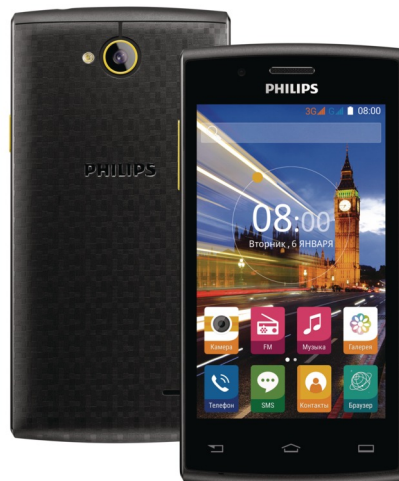

PHILIPS

Smartphone

Xenium

S307

Negru cu galben

WCDMA / GSM

CTS307YL

Comunică cu stil

Philips S307, noul telefon conceput într-un ton de culoare unic, care se potrivește cu stilul tău preferat al sezonului. Remarcă-te și ieși în evidență în mulțime luând decizia potrivită.

Aspect ideal

- Designul ergonomic și cromatic asigură confort și eleganță

Specificații competitive

- Performanță sporită cu procesorul quad core de 1,3 GHz
- SIM dual pentru 2 grupuri de contacte
- Ecran tactil capacitiv WVGA TFT de 4"

Specificații

Caracteristici rețea

3G: WCDMA

Culoare receptor: Negru cu galben

Dimensiuni receptor: 125,4 mm X 63,4 mm X

11,6 mm

Greutate receptor: 123,5 g

Element de structură: Asistent digital personal

Imagine/Ecran

Culoare ecran principal: 16M

Rezoluție ecran principal: 480x800 pixel