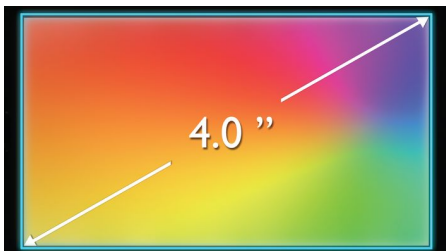

Сенсорный TFT-экран 4" WVGA

Насладитесь яркими цветами и реалистичным изображением, слегка коснувшись экрана. Благодаря высокочувствительному емкостному TFT-экрану 4" WVGA навигация на смартфоне максимально проста