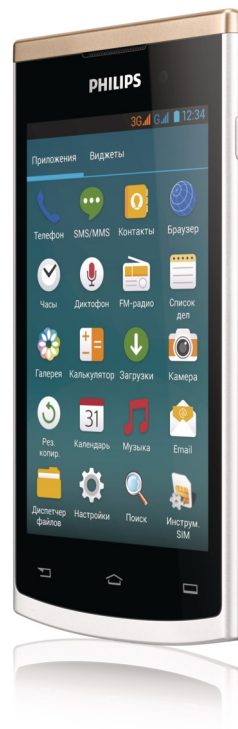

PHILIPS

Смартфон

S308

Белый

WCDMA / GSM

CTS308WH

Непревзойденный дизайн, который очаровывает с первого взгляда

Стиль и элегантность в деталях. Благодаря уникальному дизайну смартфон Philips S308 притягивает к себе взгляд. Каждая деталь тщательно продумана: яркое стильное цветовое решение и задняя панель, которая устанавливается под углом 63 градуса, обеспечивая максимально удобное использование.

Приятная на ощупь отделка

- Емкостный сенсорный TFT-экран 4" WVGA

Яркий дизайн, высокая скорость

- Двухъядерный процессор 1 ГГц для быстрой работы мобильных приложений
- Android 4.2
- Двухрежимный (WCDMA и GSM), двойная зона охвата

Сенсорный TFT-экран 4" WVGA

Насладитесь яркими цветами и реалистичным изображением, слегка коснувшись экрана. Благодаря высокочувствительному емкостному TFT-экрану 4" WVGA навигация на смартфоне максимально проста

и удобна. Сенсорным экраном приятно пользоваться как для просмотра изображений и веб-страниц, так и для перемещения по элементам меню и приложений.

Камера 5 мегапикселей

Благодаря 5-мегапиксельной камере телефона вы сможете сделать множество восхитительных снимков с удивительной четкостью.