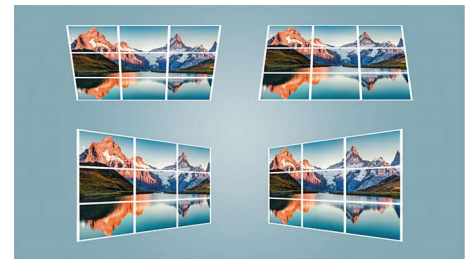

PPX720/INT

Chromecast built-in

Chromecast built-in ist eine Technologie, mit der Sie Ihre Lieblingsinhalte und -apps von Ihrem Telefon, Tablet oder Laptop direkt auf Ihrem Fernseher oder Ihren Lautsprechern streamen. Ihr Telefon dient dabei als einfache und leistungsstarke Fernbedienung. Öffnen Sie einfach Ihre bereits bekannten mobilen Apps und genießen Sie den schnellen Zugriff auf Ihre Fernsehserien und Playlists. Sie können Ihr Telefon von überall in Ihrem Zuhause zum Durchsuchen, Stöbern, Erstellen von Warteschlangen und Steuern des Projektors verwenden, und das ohne die laufende Wiedergabe zu unterbrechen oder Ihren Akku zu entladen.

Belebte Bilder

Stellen Sie den Projektor dort auf, wo Sie möchten. Trapezkorrektur, 4-Ecken-Korrektur und digitaler Zoom sorgen dafür, dass schiefe und verzerrte Bilder der Vergangenheit angehören und Sie ein perfekt proportioniertes Bild sehen, selbst wenn das Gerät nicht gerade vor der Wand steht. Er sorgt außerdem für ein ideales Bild aus praktisch jedem Winkel und macht eine optimale Einrichtung mit großem Aufwand überflüssig. Viel Platz, kleine Wand? Kein Problem! Der digitale Zoom kann die Bildgröße selbst dann maximieren, wenn Ihr Projektor sich weit weg von der Wand befindet. Dank dem 1:2-Projektionsverhältnis kann ein größeres Bild auf kleinen Flächen erzeugt werden. Max TV braucht lediglich 3,2 m um ein atemberaubendes Bild von 300 cm (120") zu projizieren.