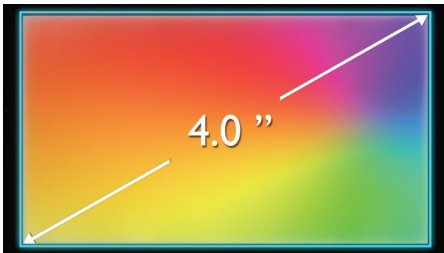

Destacados

Exclusivo diseño curvilíneo

Tu teléfono móvil Philips tiene una curva única de 63 grados en ambos extremos, el que revolucionará la forma en que lo sostienes. Su diseño es moderno y ergonómico para satisfacer tu sentido de calidad y estética. Su cuidado diseño se caracteriza por una pantalla grande con el tamaño adecuado para tu mano e incorpora un altavoz en la parte inferior del teléfono para entregar el mayor volumen cuando hablas.

Pantalla táctil WVGA TFT de 4"

Disfrutá de colores brillantes e imágenes vibrantes al menor toque. Con una pantalla capacitiva WVGA TFT de 4" de alta respuesta,

el teléfono te permite disfrutar de la navegación como nunca antes. No importa si ves imágenes de archivo, sitios de internet o explorás menús y aplicaciones, la pantalla táctil resulta un placer.