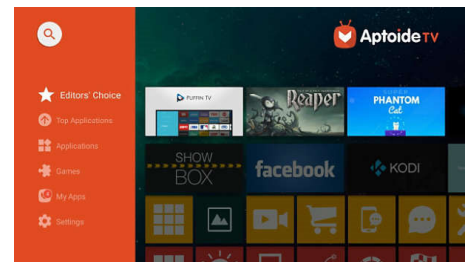

Intelligentes Android-Betriebssystem für Apps

Nutzen Sie alle Vorteile der unbegrenzten Unterhaltung dank Android-Betriebssystem. Ihre bevorzugten Apps sind bereits vorinstalliert. Genießen Sie YouTube, Netflix und vieles mehr!