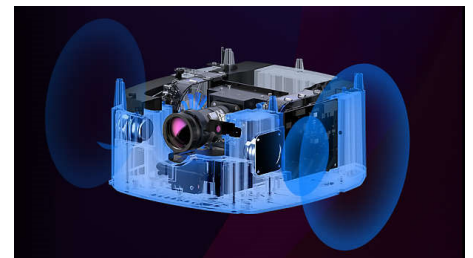

Hochwertige Stereo-Lautsprecher

Keine zusätzliche Soundbar oder Heimkino erforderlich. Die Screeneo S Collection bietet unglaublich lebendigen, klaren, leistungsstarken Sound mit tiefen Bässen.