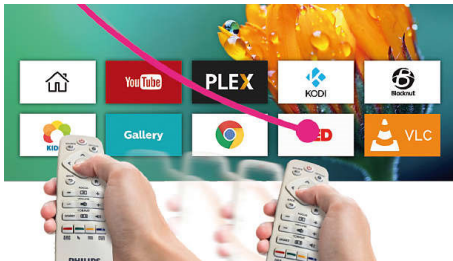

AirMote

Navigieren Sie ganz einfach dank intuitiver AirMote-Steuerung, indem Sie auf Optionen zeigen oder Gesten verwenden, um Inhalte zur Wiedergabe auszuwählen.