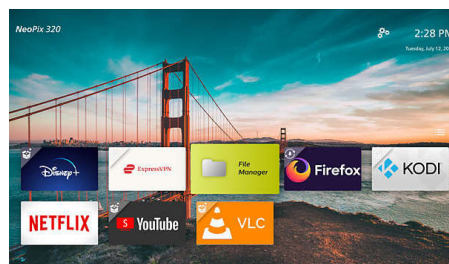

Intelligentes Betriebssystem für Apps und mehr

Nutzen Sie alle Vorteile der unbegrenzten Unterhaltung direkt, da alle Ihre bevorzugten Apps bereits vorinstalliert sind. Genießen Sie Netflix, Amazon Prime, YouTube, Disney+ und vieles mehr!