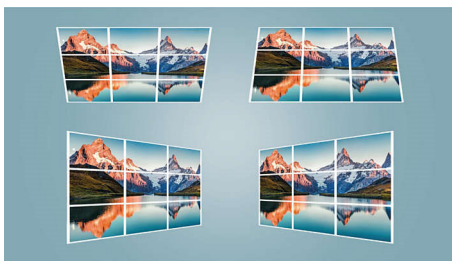

### Fortschrittliche Bildkorrektur

Stellen Sie den Projektor dort auf, wo Sie möchten. Automatische Trapez- und 4-Ecken-

Korrektur sorgen dafür, dass schiefe und verzerrte Bilder der Vergangenheit angehören und Sie ein perfekt proportioniertes Bild sehen, selbst wenn das Gerät nicht gerade vor der Wand steht. Er sorgt außerdem für ein ideales Bild aus praktisch jedem Winkel und ermöglicht eine optimale Einrichtung ohne großen Aufwand. Viel Platz, kleine Wand? Alles ganz einfach! Der digitale Zoom kann die Bildgröße selbst dann maximieren, wenn Ihr Projektor sich weit weg von der Wand befindet.