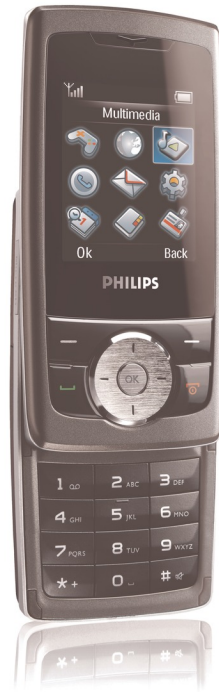

## โทรศัพท์มือถือ

298

CT0298GRY

## มัลติมีเดียในมือคุณ

โทรศัพท์ Philips รุ่น 298 ที่บางเฉียบ มาพร้อมกับคุณสมบัติด้านมัลติมีเดียเต็มรูปแบบ เพื่อยกระดับความบันเทิงของคุณให้สูงสุด ช่องเสียบการ์ด MicroSD สามารถจุไฟล์มัลติมีเดียให้คุณพกพาไปได้มากขึ้น ด้วยความจุในการจัดเก็บเพิ่มขึ้นถึง 2GB

### การออกแบบเฉพาะสำหรับคุณ

- เฝรียวบางและกะทัดรัด
- จอ TFT สี 262K ขนาดใหญ่เพื่อภาพสีสดใส

### เพื่อประสบการณ์มัลติมีเดียขั้นสูงสุด

- เล่นและใช้เสียงเรียกเข้าแบบ MP3 เพื่อสัมผัสพลังเสียงที่ยอดเยี่ยม
- กล้องถ่ายภาพดิจิทัลในตัว
- ช่องเสียบการ์ดหน่วยความจำ MicroSD สำหรับจัดเก็บข้อมูล/หน่วยความจำพิเศษ