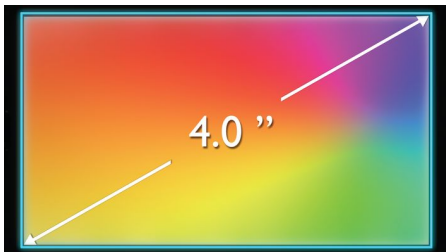

无限提升您的多媒体体验

- 4 英寸 WVGA TFT 电容式触摸屏
- 带有闪光灯的 500 万像素自动对焦相机

产品亮点

双模式 (WCDMA 和 GSM)

您的飞利浦手机支持两张 SIM 卡，可以同时访问 WCDMA 和 GSM 网络连接。现在您只需一部电话，即可在两个网络上享受更大的移动联络范围。

1GHz 双核处理器

得益于 1GHz 双核处理器，您现在即可在飞利浦手机上体验更为流畅的智能手机性能。有了此功能，所有手机应用程序间的多任务操作都将轻而易举。不但如此，您还可以获得极速的网页浏览、出色的画质以及顺畅的游戏视觉体验。

4 英寸 WVGA TFT 触摸屏

轻触或轻击便可享受鲜活色彩和明艳图像。手机具有高度灵敏的 4 英寸 WVGA TFT 电容式触摸屏，让您体验空前流畅的导航。无论您是在快速浏览文件图像或互联网网站，还是在菜单和应用程序间自由穿梭，该触摸屏都能让您赏心悦目。

带有闪光灯的 500 万像素自动对焦相机

捕获经典瞬间犹如定焦拍照一样简单。即便是在昏暗光线条件下，内置闪光灯让您能够捕捉清晰、锐利的画面。

Android 4.0