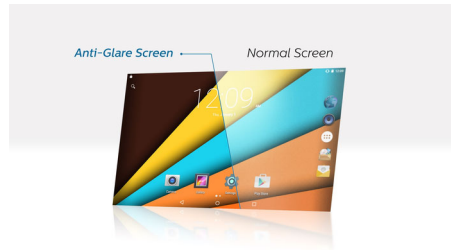

- SoftBlue 舒视蓝护眼技术，呵护双眼，还原真实色彩
- 清晰的高清屏幕，提供清晰细节
- IPS 显示技术可从每一个角度呈现绚丽多彩的色彩
- 特殊的防眩光屏幕可提供清晰的图像

性能强大，随时就绪

- 四核处理器，带来更快性能
- 灵活易用的 Micro SD 卡槽，可扩展存储
- 电池超长寿命，可用于每日长时间学习
- 通过 Miracast 以无线方式查看高清内容

高清双摄像头，轻松分享精彩瞬间

清晰的高清屏幕

清晰的高清屏幕可提供清晰出色的图像和易于读取的文本,带来双眼舒适体验。

IPS 显示屏

水晶般清晰的 IPS 显示屏,无论从哪个角度,都能让图像和文本显得绚丽清晰。

防眩屏幕

无论您在何处使用平板电脑学习和工作,特殊的防眩光屏幕都可提供清晰的图像和精彩的图片。特殊设计可为正面提供彩色和清晰文本,打造惊人的体验。

1.3GHZ 四核处理器

借助四核处理器,飞利浦平板电脑的性能更加强大。这款强大的设备可以让您轻松体验多任务处理。顺畅加载网页,享受流畅播放的视频。欣赏卓越的画质,陶醉于非同凡响的流畅游戏之中。

可扩展存储

除了内置 16GB 存储外,飞利浦平板还提供了 Micro SD 卡槽,可以灵活、快速扩展存储,最大支持 32GB。

Miracast 共享

利用 Miracast 技术,可以通过无线方式在启用 Miracast 的更大显示屏上,以视频质量和 5.1 声道音频分享平板电脑中的内容。

前置和后置摄像头

可通过平板电脑清晰的前置摄像头进行高效电子学习和视频聊天,带来逼真体验。

Android 操作系统

Android 是为全球超过十亿款设备提供支持的个性化、易于使用的操作系统。Android 拥有广泛的通用性,可与您喜爱的应用程序完美配合使用。您还可定制 Android。将自己所关心的内容置于主屏幕上的合适位置:最新资讯、天气或一系列您的最新照片。

规格

存储介质

- 容量: 16GB 内部存储器 + micro SD (最大支持可扩展存储 32 GB)

尺寸

- 颜色: 黑色
- 尺寸 (长 x 宽 x 高): 261.2 x 164 x 10.7 毫米
- 重量: 580 克