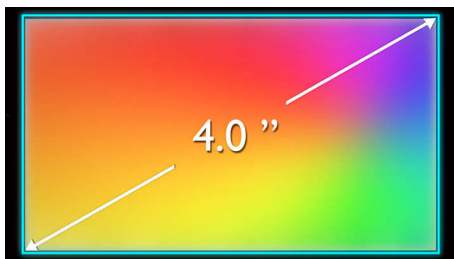

Основные особенности

Уникальная обтекаемая форма

Уникальный дизайн мобильного телефона Philips: изгиб 63 градуса с обеих сторон, благодаря которому держать телефон невероятно удобно. Стильное оформление и удобная конструкция понравятся тем, кто ценит качество и красивый дизайн. Каждая деталь тщательно продумана: телефон идеально помещается в руке благодаря оптимальному размеру, обладает большим экраном и встроенным динамиком на нижней панели для наилучшего уровня громкости во время разговора.

Сенсорный TFT-экран 4" WVGA

Насладитесь яркими цветами и реалистичным изображением, слегка

коснувшись экрана. Благодаря высокочувствительному емкостному TFT-экрану 4" WVGA навигация на смартфоне максимально проста и удобна. Сенсорным экраном приятно пользоваться как для просмотра изображений и веб-страниц, так и для перемещения по элементам меню и приложений.