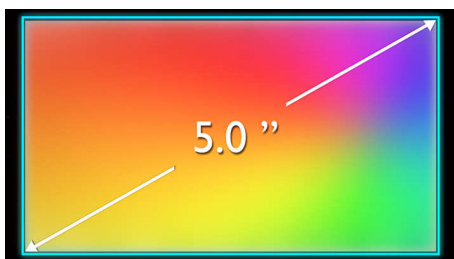

Сенсорный TFT-экран 5" FWVGA

Мечтаете, чтобы просмотр веб-страниц на мобильном телефоне стал быстрым и приятным? Благодаря смартфону Philips с большим экраном 5" FWVGA это стало возможным! Просматривайте фотографии и файлы, работайте в Интернете или наслаждайтесь любимыми играми — с широким сенсорным экраном любая задача станет приятным и простым занятием.